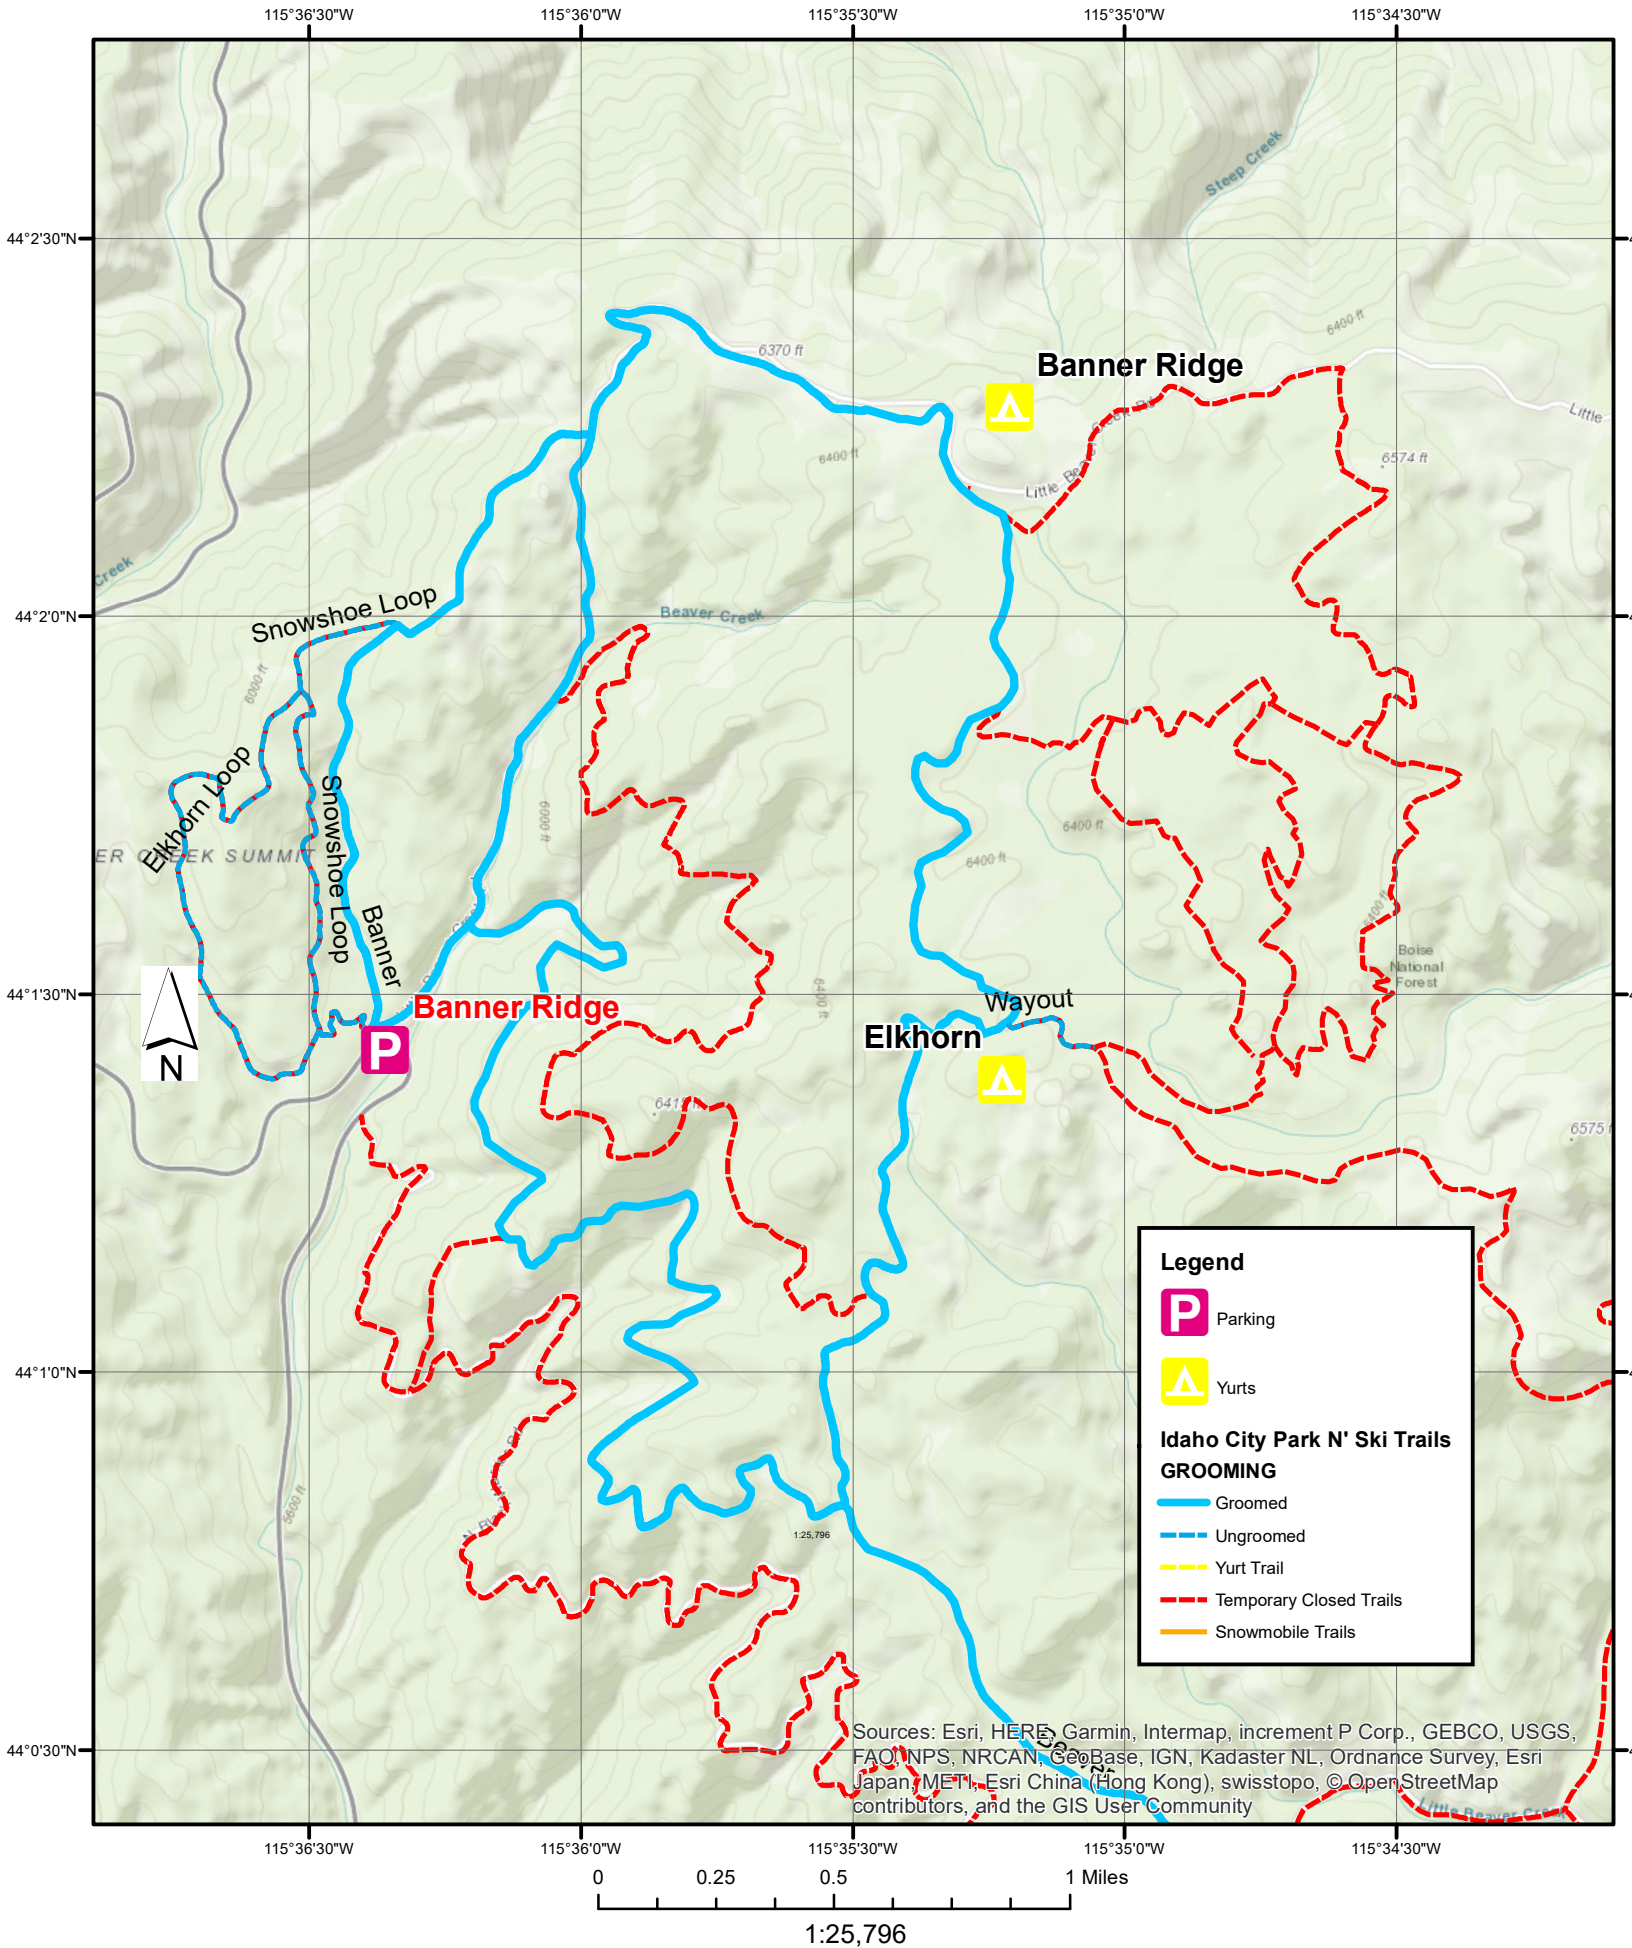

Banner Ridge Park N' Ski Area

115°36'30"W

115°36'0"W

115°35'30"W

115°35'0"W

115°34'30"W

44°2'30"N

44°2'0"N

44°1'30"N

44°1'0"N

44°0'30"N

115°36'30"W

115°36'0"W

115°35'30"W

115°35'0"W

115°34'30"W

0 0.25 0.5 1 Miles

1:25,796