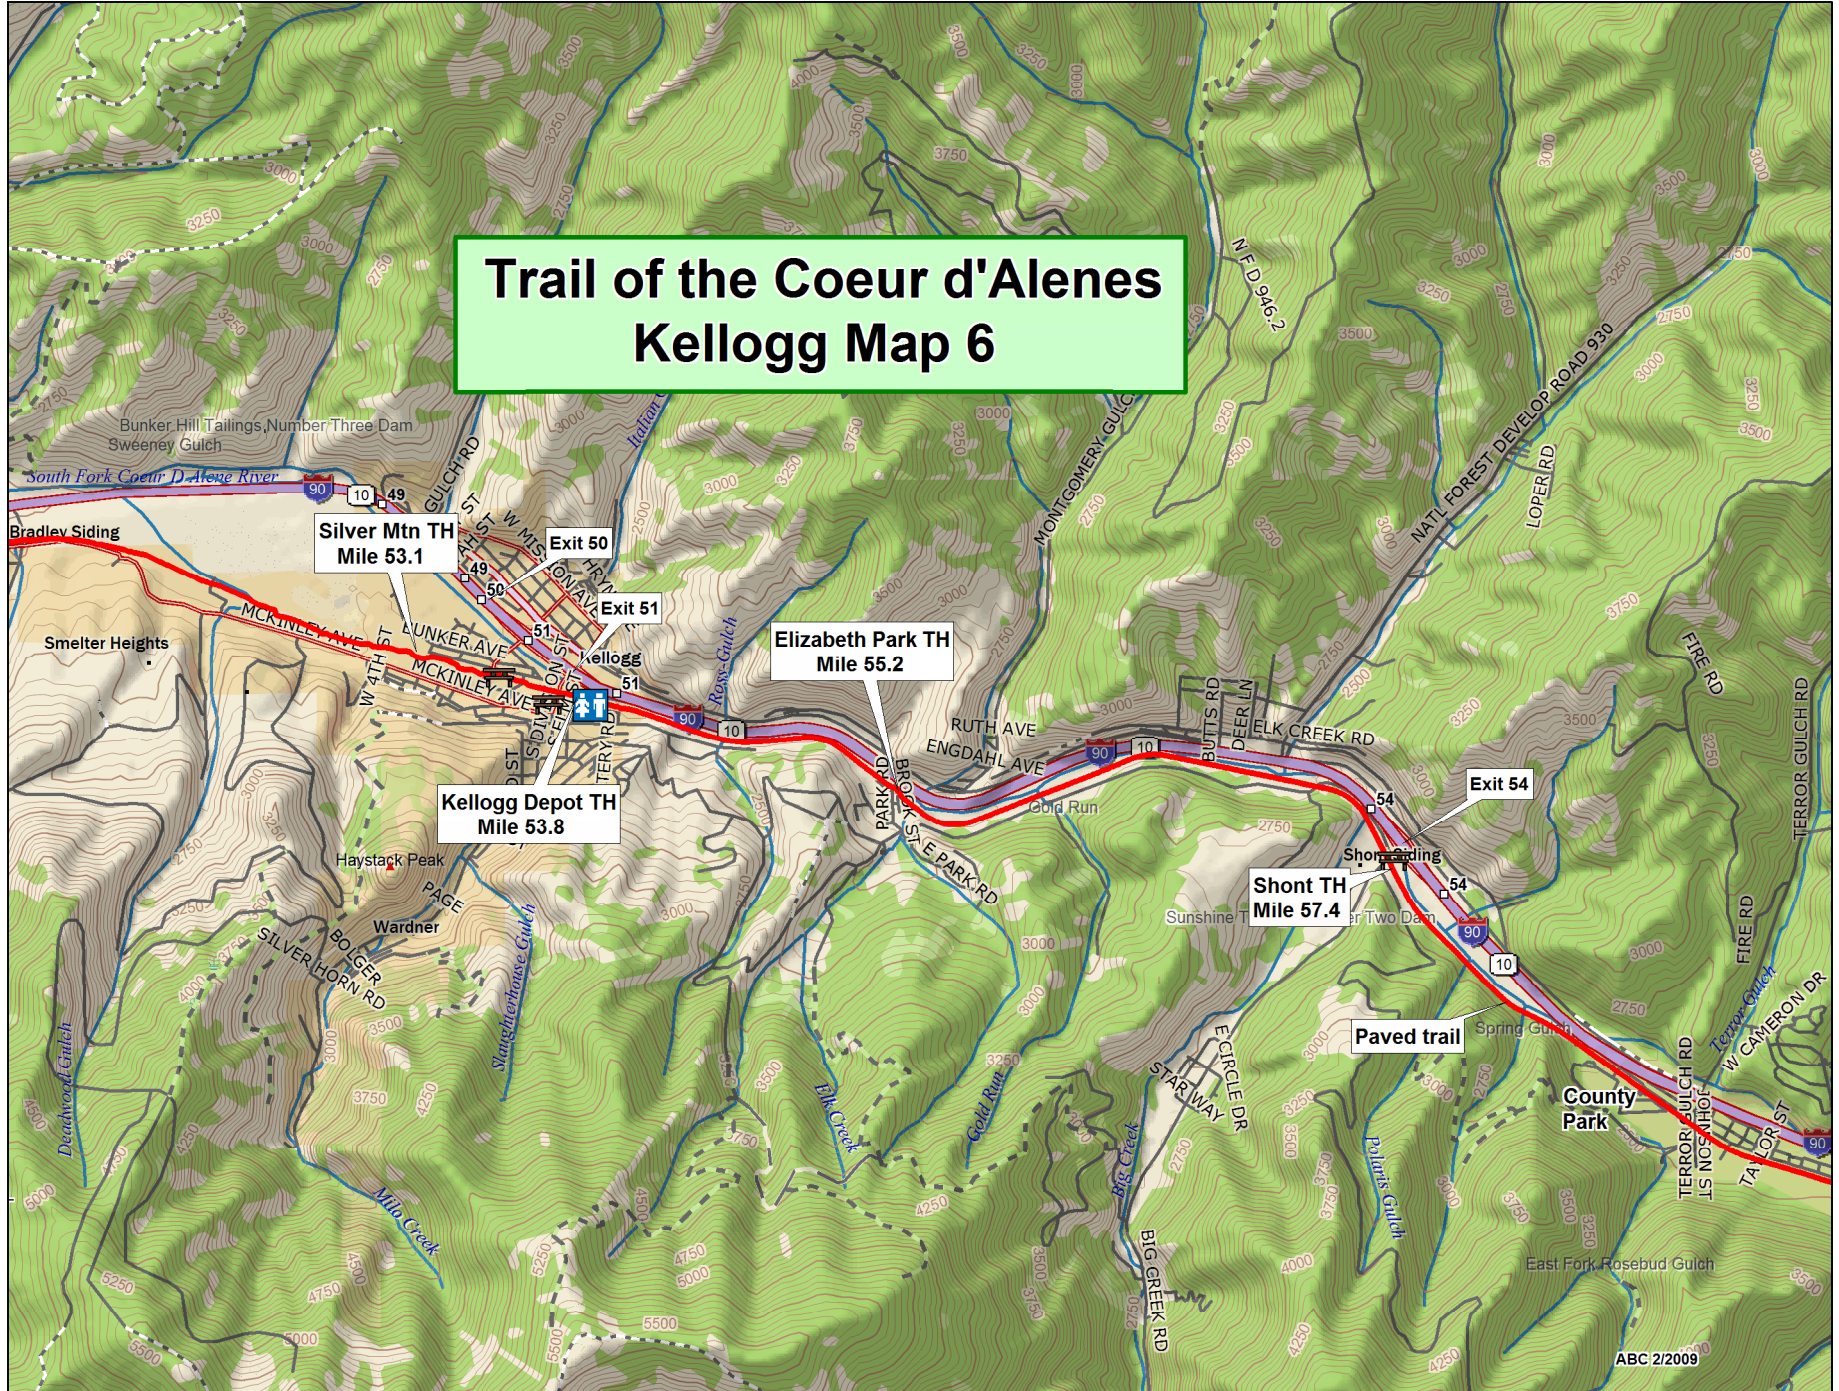

Trail of the Coeur d'Alenes Kellogg Map 6

Data use subject to license.

© DeLorme. XMap® 6.

www.delorme.com

Scale 1 : 48,500

1" = 4,041.7 ft Data Zoom 12-0

ABC/2/2009